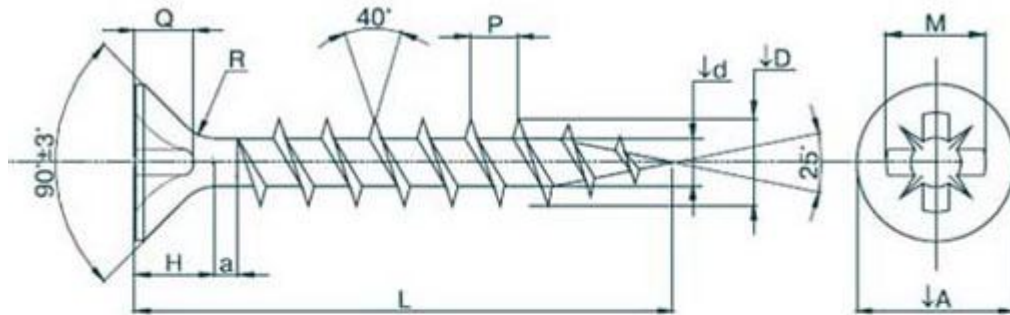

ВИНТ ЗА ДЪРВО PZ БЯЛ

	3,0	3,5	4,0	4,5	5,0	6,0
A	5,7-6,05	6,64-7,05	7,64-8,05	8,64-9,05	9,64-10,05	11,57-12,05
H	1,80	2,00	2,35	2,55	2,85	3,35
a	2,35	2,60	2,80	3,00	3,20	3,60
D	2,75-3,05	3,20-3,55	3,70-4,05	4,20-4,55	4,70-5,05	5,70-6,05
d	1,50-1,90	1,75-2,15	2,02-2,50	2,22-2,70	2,52-3,00	3,22-4,05
P	1,35	1,60	1,80	2,00	2,20	2,60
Q	1,60-2,11	1,76-2,16	2,05-2,51	2,46-3,02	2,99-3,55	2,99-3,55
M	3,00	4,00	4,40	4,80	5,30	6,60
	Pz1	Pz2	Pz2	Pz2	Pz2	Pz3